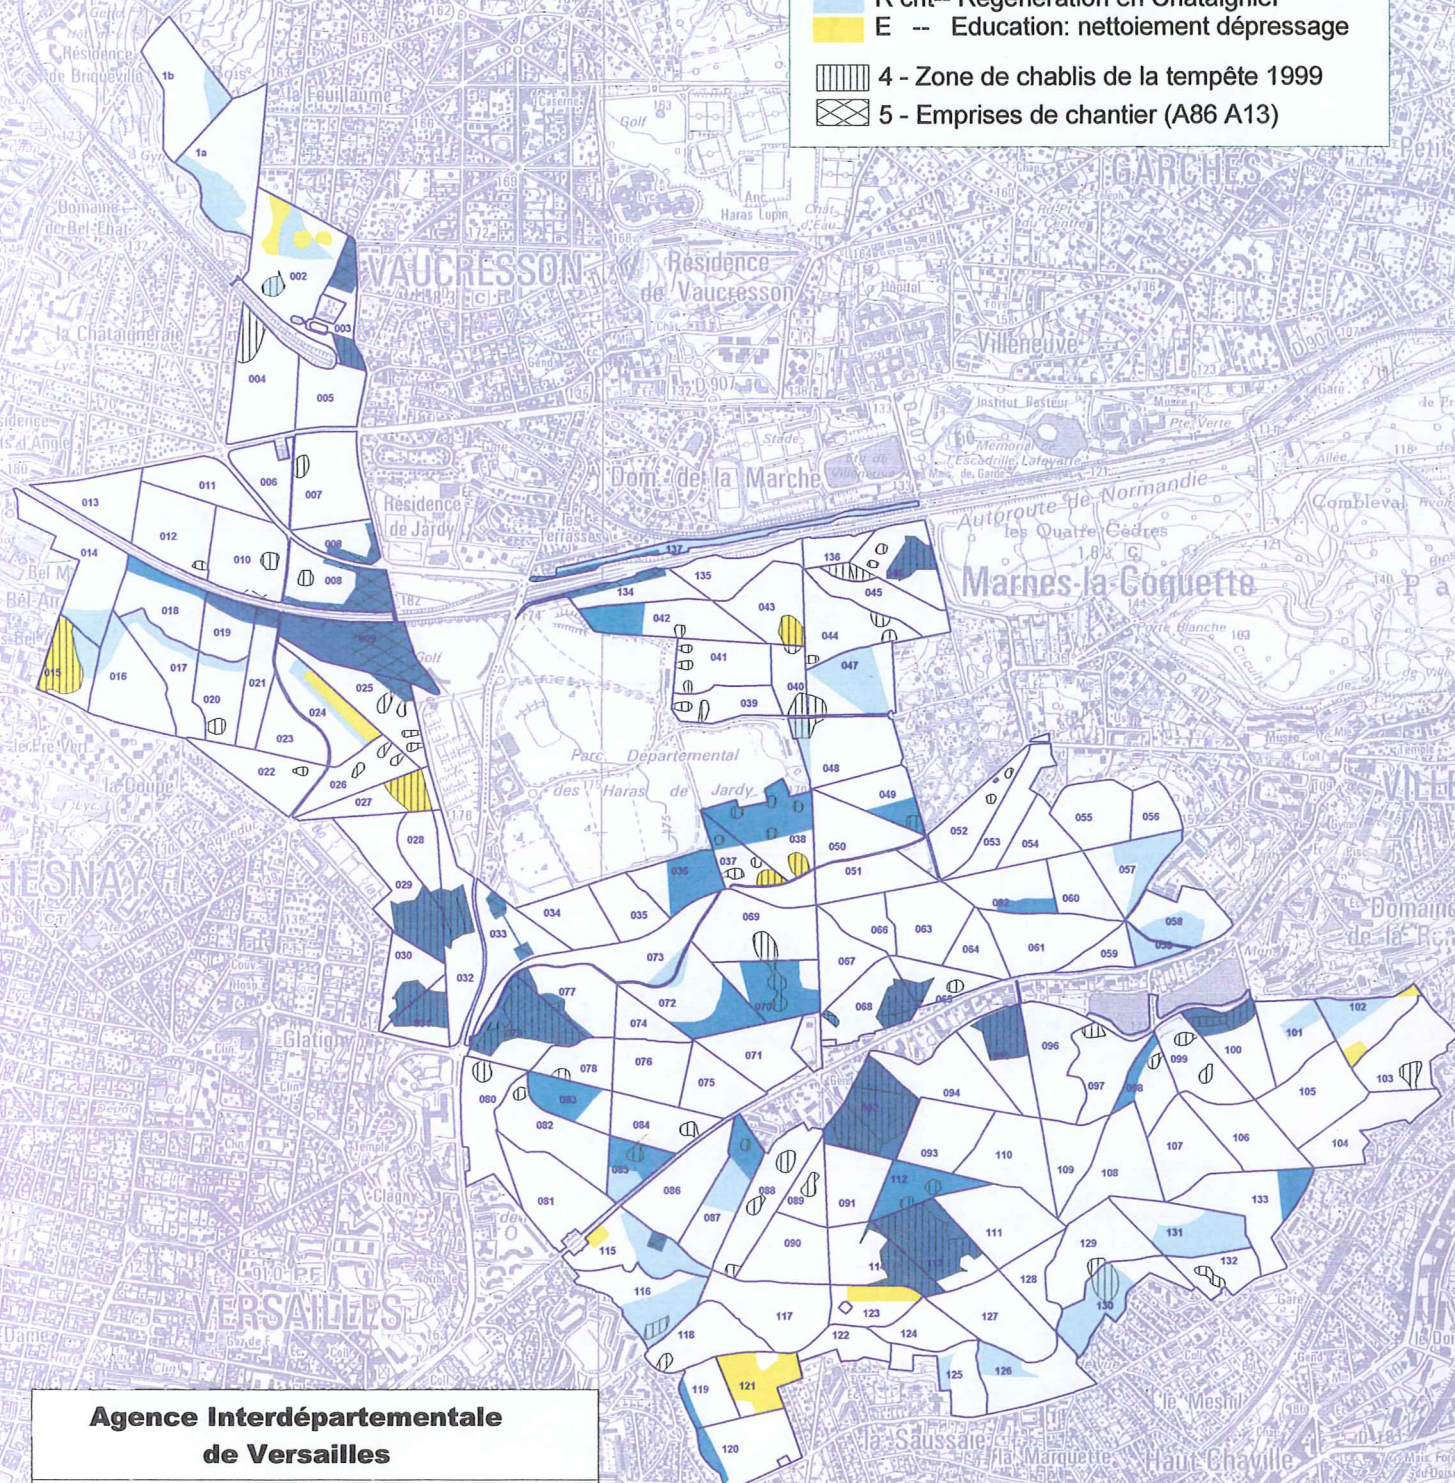

Parcelle forestier  
**Rajeunissement:**  
 Rch1-- Reconstitution en Chêne  
 Rch2-- Régénération naturelle en Chêne  
 R cht-- Régénération en Châtaignier  
 E -- Education: nettoyage dépressage  
 4 - Zone de chablis de la tempête 1999  
 5 - Emprises de chantier (A86 A13)

**Agence Interdépartementale  
de Versailles**  
**Forêt Domaniale de Fausses Reposes**  
**Carte d'aménagement (rajeunissement)**

EDR 25 copyright IGN